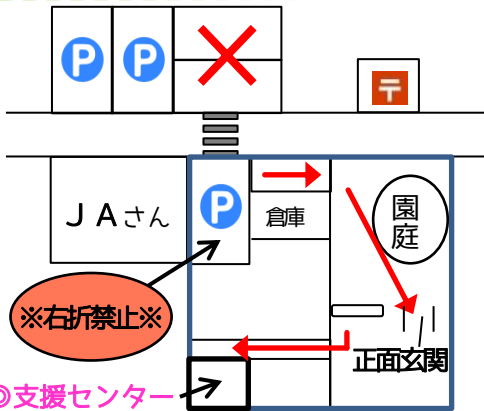

子育て通信(なかよし広場)

11月号

肌に触れる風もだんだんと冷たくなり、晩秋の気配が感じられるようになりました。木々も赤や黄、オレンジへと姿を変え、お散歩が一段と楽しめそうですね。

支援センター利用について

センター・園庭の開放を行っています。開放時間であれば、いつでも遊びに来ていただくことができます。

開放時間

時間

月～金曜日 9:30～11:30(11:20)
12:30～15:30(15:20)

()内は、
片付け開始

- ①正面玄関のゾウの水道で手を洗う。
- ②センター入口でアルコール消毒・検温する。
- ③名簿に体温を記入する。

★大雨・暴風警報のいずれかが出た場合は、閉所となります。(午前6時時点での判断)

地図

※個人情報保護のため、写真撮影、SNSへ投稿をされる場合は他の子どもさんが写らないようにご配慮ください。

なかよし広場 11月予定

★時間は、9:30～11:00の予定です。(9:30～10:00は、受付時間です。)

11月	月	火	水	木	金
28	29	30		31	1
4	5	6		7	8
11	12	13 なかよし広場 どんぐり拾い	14	15	
18	19	20	21	22	
25 避難訓練	26	27 なかよし広場 いないいないばあ!	28	29	

★「どんぐり拾い」 予約期間 11/5(火)～11/11(月)

船穂神社までみんなで散歩をして、どんぐり拾いを楽しめます。どんぐり入れは、ペットボトルを使って、それぞれ自分のどんぐり入れを作ります。

★「いないいないばあ!教室」 予約期間 11/18(月)～11/25(月) (対象1歳頃まで)

玉島保健推進室から保健師さんに来ていただき赤ちゃんへの声かけ・関わり方・遊び方についてのお話を聞いたり、簡単な親子のふれあい遊びをします。

★「避難訓練」 予約なし

船穂保育園の園児さんと一緒に避難訓練に参加します。この日のいつ始まるかは分かりません。遊びに来られた際に始まったら参加してみませんか?

★予約は、来館もしくは電話で受け付けています。